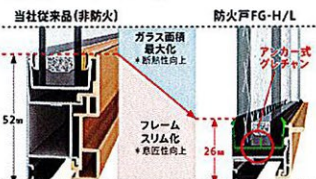

最新の窓テクノロジー 最高水準の断熱性能 FG-L

アルミと樹脂のハイブリット構造で、圧倒的な断熱性能を実現。

ガラス面積
最大化
断熱性向上
ガラス面積
最大化
断熱性向上
フレーム
スリム化
断熱性向上

高断熱複層ガラスにより一般複層ガラスの約1.7倍の
断熱効果を発揮します。

断熱性が向上し、暖かさを逃さない。
節電にもつながる、家計にうれしい窓です。