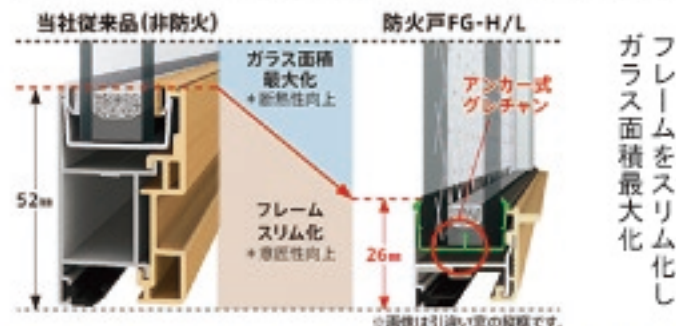

食器洗い乾燥機

コンパクト収納ながら、約40点(約5人分)を一度に収納。

6つの運転コースに対応します。

浄水器一体型水栓

浄水器機能が従来品の2倍に進化。ハンドシャワー付きなので、シンクのすみずみまで洗えます。

ニュースタイル畳

変色しにくく美しさ長持ち
清潔でお手入れ簡単!

〈ダニやカビの発生しにくい素材です。〉

最新の窓テクノロジー 最高水準の断熱性能 FG-L

アルミと樹脂のハイブリット構造で、圧倒的な断熱性能を実現。

フレームをスリム化し
ガラス面積最大化

高断熱複層ガラスにより一般複層ガラスの約1.7倍の断熱効果を発揮します。

断熱性が向上し、暖かさを逃さない。
節電にもつながる、家計にうれしい窓です。